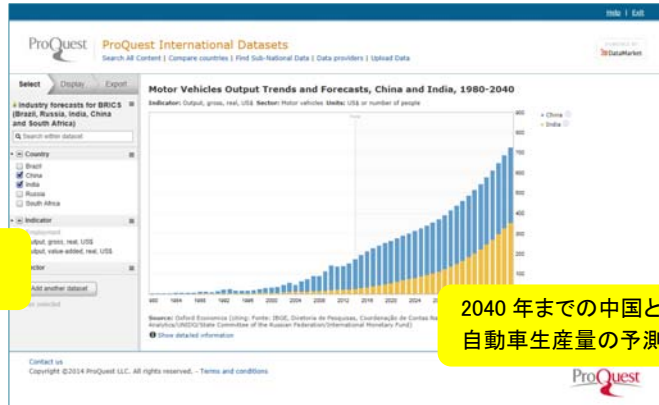

本データベースに収録されるマクロ経済や人口統計などの主要コレクションの数値データが DataMarket の最先端の検索システムにより視覚化が実現し、データの共有も可能になります。

分析対象の国を選択

グラフの形式を選択可能。  
表示期間も設定できます

2040年までの中国とインドの  
自動車生産量の予測を視覚化

抽出した統計データの Excel や  
PDF のダウンロードもスムーズに

国別だけではなく、地域・都市別の  
統計を抽出することも可能