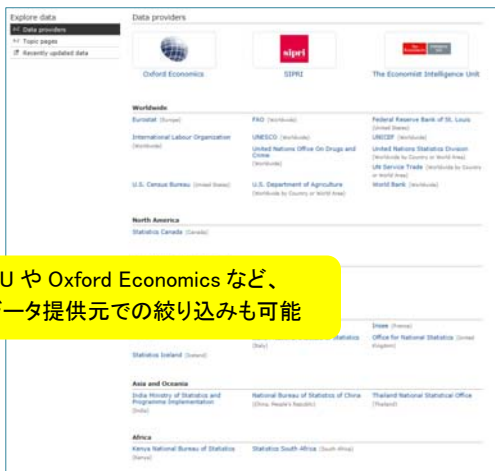

本データベースに収録されるマクロ経済や人口統計などの主要コレクションの数値データが DataMarket の最先端の検索システムにより視覚化が実現し、データの共有も可能になります。

分析対象の国を選択

グラフの形式を選択可能。  
表示期間も設定できます

2040年までの中国とインドの  
自動車生産量の予測を視覚化

抽出した統計データの Excel や  
PDF のダウンロードもスムーズに

国別だけではなく、地域・都市別の  
統計を抽出することも可能

近畿・南関東・東海地域での 1983 年  
から 2013 年までの失業率の比較

EIU や Oxford Economics など、  
データ提供元での絞り込みも可能

2020年までの日本の消費者物価指数に  
ついて Oxford Economics と EIU の予測値  
を比較

**無料トライアル実施中!! 詳細は弊社までお申し付けください**

日本販売代理店 **極東書店**

〒101-8672 東京都千代田区三崎町 2-7-10 帝都三崎町ビル