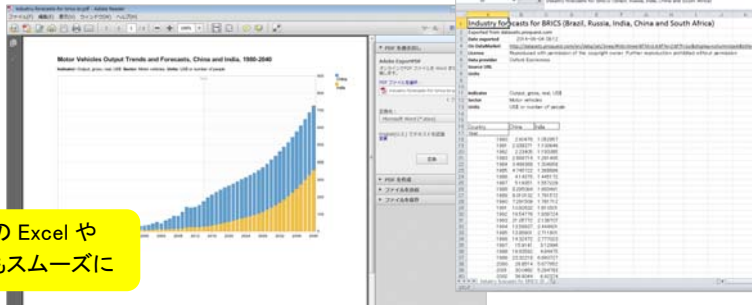

本データベースに収録されるマクロ経済や人口統計などの主要コレクションの数値データが DataMarket の最先端の検索システムにより視覚化が実現し、データの共有も可能になります。

分析対象の国を選択

グラフの形式を選択可能。  
表示期間も設定できます

2040年までの中国とインドの  
自動車生産量の予測を視覚化

抽出した統計データの Excel や  
PDF のダウンロードもスムーズに

国別だけではなく、地域・都市別の  
統計を抽出することも可能