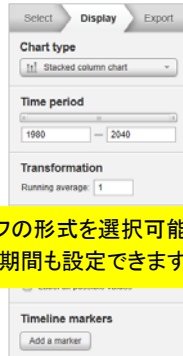

本データベースに収録されるマクロ経済や人口統計などの主要コレクションの数値データが DataMarket の最先端の検索システムにより視覚化が実現し、データの共有も可能になります。

分析対象の国を選択

グラフの形式を選択可能。  
表示期間も設定できます

2040年までの中国とインドの  
自動車生産量の予測を視覚化

抽出した統計データの Excel や  
PDF のダウンロードもスムーズに

国別だけではなく、地域・都市別の  
統計を抽出することも可能