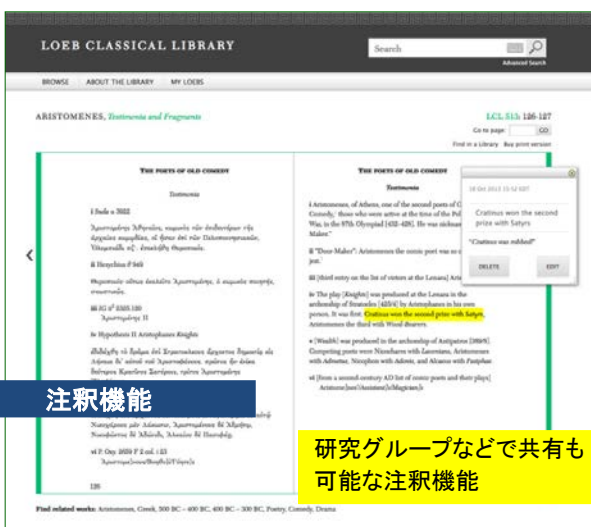

# 電子化でロエブ古典文庫のコンテンツによりアクセスしやすくなります

簡易検索画面

詳細検索画面

英語・ラテン語・ギリシア語での検索が可能。  
ギリシア語を入力可能なキーボード機能付き。

検索結果表示画面

検索結果からさらに絞り込む  
フィルタ機能もございます。

全文表示画面

ラテン語・ギリシア語のオリジナル言語と英語対訳が併記  
されます。検索用語のハイライト機能もございます。