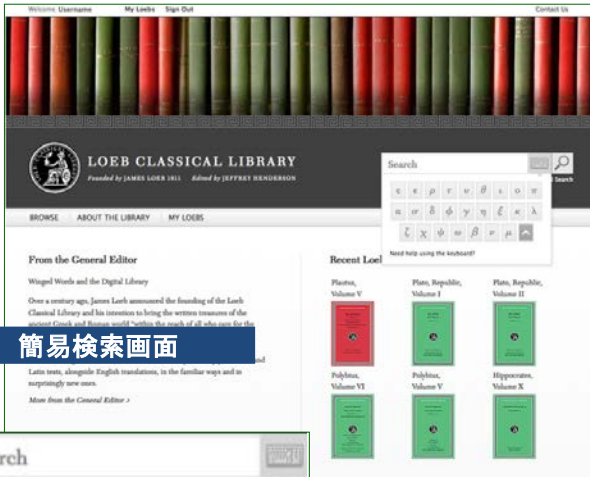

# 電子化でロエブ古典文庫のコンテンツによりアクセスしやすくなります

簡易検索画面

詳細検索画面

英語・ラテン語・ギリシア語での検索が可能。  
ギリシア語を入力可能なキーボード機能付き。

検索結果表示画面

検索結果からさらに絞り込む  
フィルタ機能もございます。

全文表示画面

ラテン語・ギリシア語のオリジナル言語と英語対訳が併記  
されます。検索用語のハイライト機能もございます。