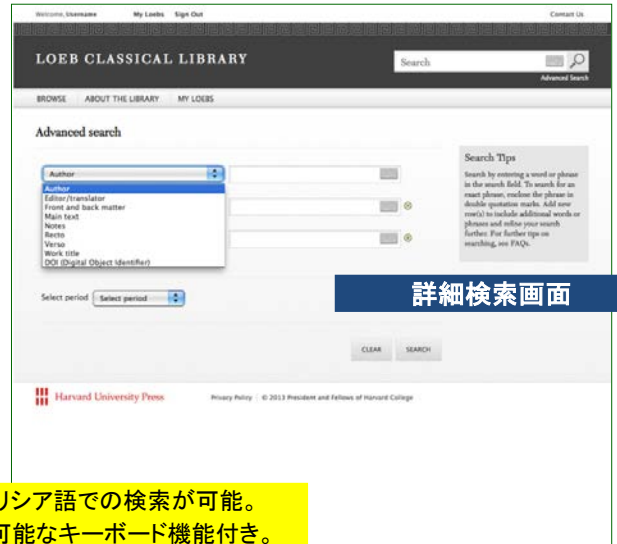

# 電子化でロエブ古典文庫のコンテンツによりアクセスしやすくなります

簡易検索画面

詳細検索画面

英語・ラテン語・ギリシア語での検索が可能。  
ギリシア語を入力可能なキーボード機能付き。

検索結果表示画面

検索結果からさらに絞り込む  
フィルタ機能もございます。

全文表示画面

ラテン語・ギリシア語のオリジナル言語と英語対訳が併記  
されます。検索用語のハイライト機能もございます。