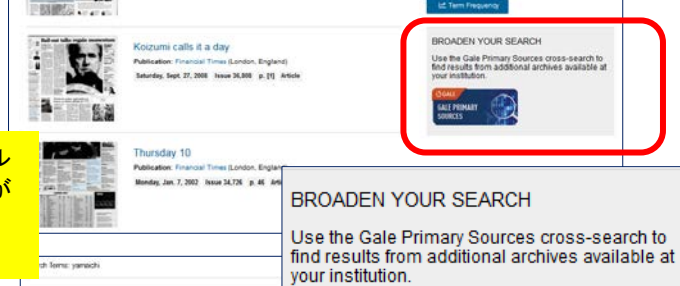

Google Drive, Microsoft One Drive アカウントへのログイン機能により、文書保存が可能になりました

文書のページ単位で文書画像とOCRを対象表示する機能が追加されました

画面をスクロールしても隠れないツールバー

個別アーカイブの検索からワンクリックで横断検索へ

ワンクリックで他の導入アーカイブに同じ検索をかけ、検索対象を拡大できます

検索結果表示画面や文書表示画面で、画面をスクロールしても、印刷・ダウンロード・書誌生成などのツールバーが隠れないため、ツールを使うためにスクロールアップする必要がなくなりました