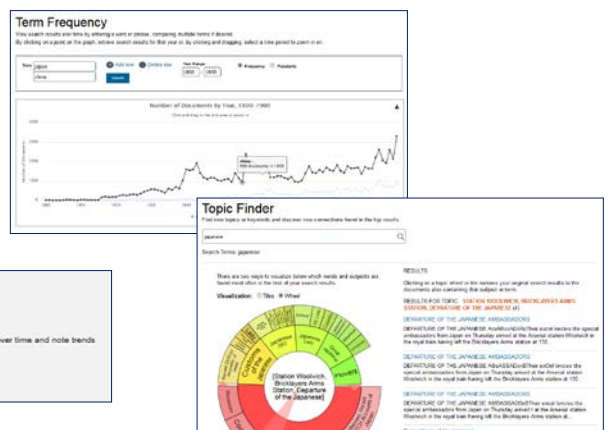

# 文献調査をサポートする最先端のツールを搭載したプラットフォーム

インターフェイスの変更

文書画像とOCRテキストを対象表示

Google Drive, Microsoft One Drive アカウントへのログイン機能により、文書保存が可能になりました

文書のページ単位で文書画像とOCRを対象表示する機能が追加されました

画面をスクロールしても隠れないツールバー

検索結果表示画面や文書表示画面で、画面をスクロールしても、印刷・ダウンロード・書誌生成などのツールバーが隠れないため、ツールを使うためにスクロールアップする必要がなくなりました

個別アーカイブの検索からワンクリックで横断検索へ

ワンクリックで他の導入アーカイブに同じ検索をかけ、検索対象を拡大

視覚化ツール

単語の時系列での出現頻度をグラフ化する機能(Term Frequency)、検索語の関連ワードを視覚的に表示する機能(Topic Finder)を実装することで、通常の検索や閲覧とは異なるアプローチにより、意外な発見に導きます