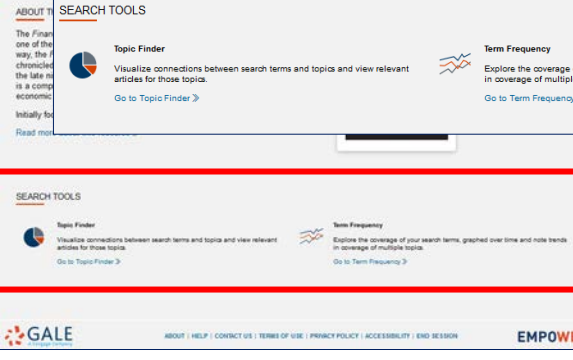

単語の時系列での出現頻度をグラフ化する機能 (Term Frequency)、検索語の関連ワードを視覚的に表示する機能 (Topic Finder) を実装することで、通常の検索や閲覧とは異なるアプローチにより、意外な発見に導きます