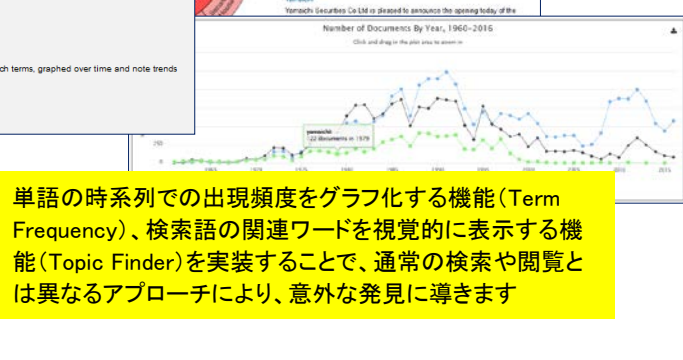

単語の時系列での出現頻度をグラフ化する機能 (Term Frequency)、検索語の関連ワードを視覚的に表示する機能 (Topic Finder) を実装することで、通常の検索や閲覧とは異なるアプローチにより、意外な発見に導きます