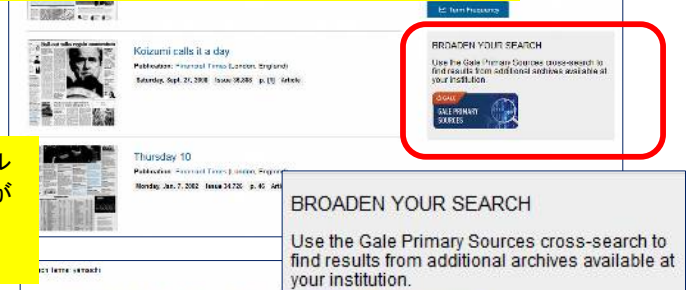

文書のページ単位で文書画像と OCR を対象表示する機能が追加されました

画面をスクロールしても隠れないツールバー

個別アーカイブの検索からワンクリックで横断検索へ

ワンクリックで他の導入アーカイブに同じ検索をかけ、検索対象を拡大できます

検索結果表示画面や文書表示画面で、画面をスクロールしても、印刷・ダウンロード・書誌生成などのツールバーが隠れないため、ツールを使うためにスクロールアップする必要がなくなりました