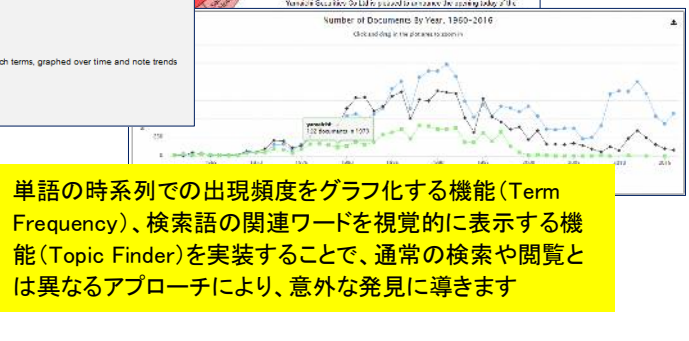

単語の時系列での出現頻度をグラフ化する機能 (Term Frequency)、検索語の関連ワードを視覚的に表示する機能 (Topic Finder) を実装することで、通常の検索や閲覧とは異なるアプローチにより、意外な発見に導きます