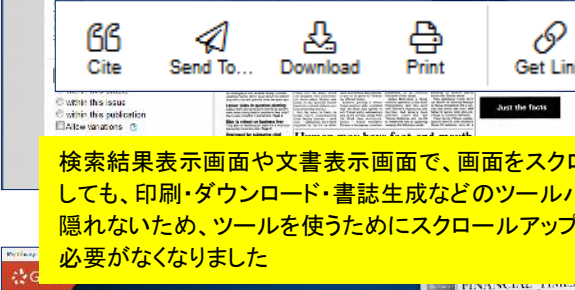

文書のページ単位で文書画像と OCR を対象表示する機能が追加されました

画面をスクロールしても隠れないツールバー

個別アーカイブの検索からワンクリックで横断検索へ

ワンクリックで他の導入アーカイブに同じ検索をかけ、検索対象を拡大できます

検索結果表示画面や文書表示画面で、画面をスクロールしても、印刷・ダウンロード・書誌生成などのツールバーが隠れないため、ツールを使うためにスクロールアップする必要がなくなりました