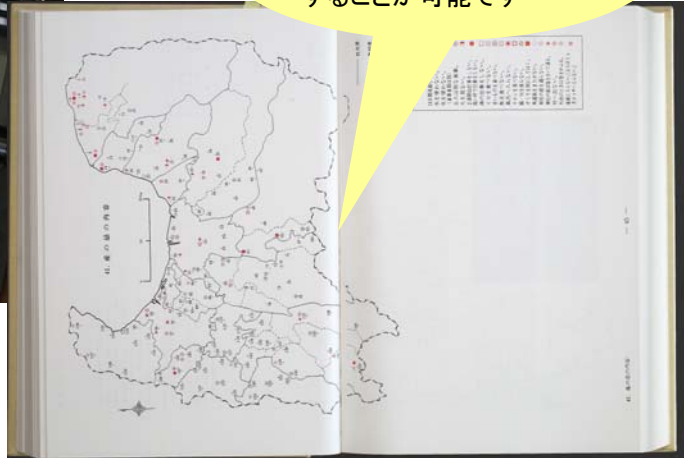

カラーモード
切替

高速スキャン
4秒/ページ

ワンタッチ
画質補正

ILL や e-DDS などの文献複写に最適
原稿を傷めず高速スキャンで作業時間を短縮

本ののどの部分に影を
作らずきれいにスキャン
することが可能です

- リアルタイムモニターにてミススキャン防止
- フットスイッチ標準装備で座ったままの作業を可能にします
- 原稿ガラス押えキットも標準装備になります

BookShot3600 仕様

センサー	36Mpixel CMOSセンサー (7,360×4,912 : 36Mピクセル)
出力解像度	Original / 72 / 200 / 300 / 400dpi
階調	フルカラー / グレー / 2値
読取サイズ	最大316mm×475mm (A3より一回り大)
読取速度	4秒 (原稿ハンドリング、画像プロセスを除く)
最大原稿背厚	5 c m
光源	LED
本体寸法	520 (W) × 543 (D) × 954 (H) mm
重量	約30kg
原稿台フリースペース	手前、左右
インターフェース	USB3.0
ファイル形式	JPEG / TIFF非圧縮 / TIFFG4 (シングル・マルチ) / PDF (シングル・マルチ)
PC推奨スペック	CPU: Intel Core2Quad 2.8GB / OS: Windows7, 8 Professional / RAM: 4.0GB / HDD: 100MB空 / VideoCard: 128MB 以上2.4A
電源容量	