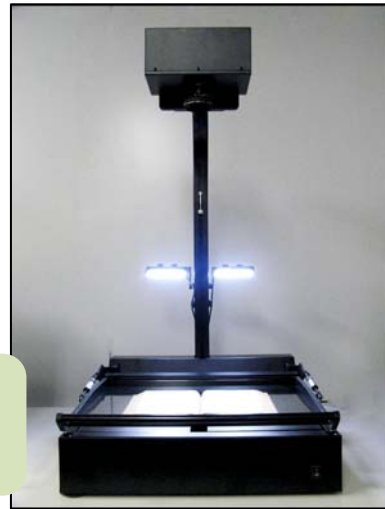

■e-DDS などの文献複写や資料のデジタル化に

A3対応カラーブックスキャナ BookShot™ 3600

ブックスキャナ“BookShot”シリーズに高速 400dpi モデルが登場

モニター画面での
チェックにより**スキャン**
での失敗を防ぎます

座ったままでの作業が
可能です。原稿ガラス
押さえやフットスイッチ
も標準装備です

1ショット撮影により
スキャン 4秒の
高速スピードを実現

- 原稿上向きデスクトップブックスキャナー
- ガラス押さえにより綴じ部まで鮮明に
- 切り出しが自由に設定可能